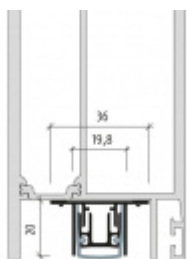

- Výška těsnící lišty až 16 mm
- Útlum až 50 dB
- Možnost seřízení výšky výsuvu lišty
- Záruka 7 let
- Vhodné pro objektové dveře s vysokým zatížením

Součástí balení je spojovací materiál pro kovové dveře