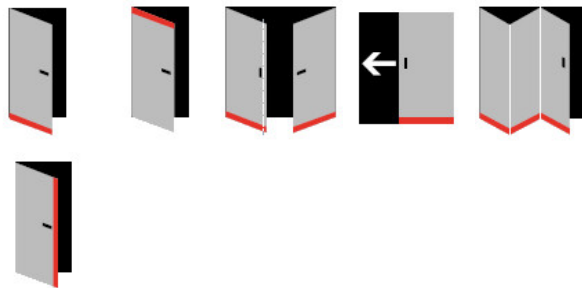

## Automatická těsnicí lišta Planet RO RD, 50 dB, standardní

Planet<sup>swiss</sup>

Automatická těsnicí lišta na dveře. Vhodné pro ocelové nebo hliníkové dveře.

- Výška těsnicí lišty až 16 mm
- Útlum až 50 dB
- Možnost seřízení výšky výsuvu lišty
- Záruka 7 let
- Vhodné pro objektové dveře s vysokým zatížením

Součástí balení je spojovací materiál pro kovové dveře

Seal height up to 16 mm

Vlastnosti automatické lišty:

Na objednávku lze dodat tyto úpravy :

Způsob instalace do dveří:

Vhodné zejména pro dveře z materiálu: