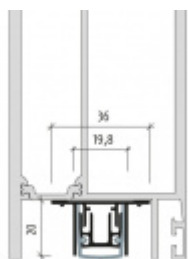

Součástí balení je spojovací materiál pro kovové dveře

Seal height up to 16 mm

Vlastnosti automatické lišty:

Na objednávku lze dodat tyto úpravy :

Způsob instalace do dveří:

Vhodné zejména pro dveře z materiálu: