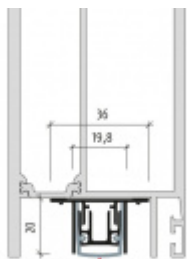

- Výška těsnící lišty až 16 mm
- Útlum až 54 dB
- Možnost seřízení výšky výsuvu lišty
- Záruka 7 let
- Vhodné pro objektové dveře s vysokým zatížením

Součástí balení je spojovací materiál pro kovové dveře.