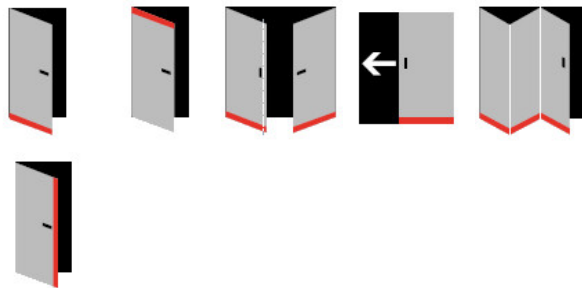

Vlastnosti automatické lišty:

Na objednávku lze dodat tyto úpravy :

54 dB

Způsob instalace do dveří:

Vhodné zejména pro dveře z materiálu:

V případě objednávky samostatných profilů do celkové výše 2500,- Kč bez DPH bude k zakázce připočítán manipulační poplatek ve výši 500,- Kč bez DPH. Při objednávce nad 2500,- Kč je cena za kus konečná.