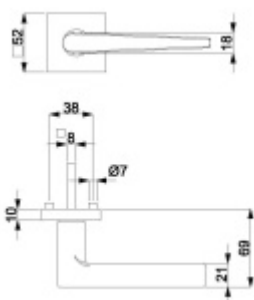

Produktový list

platný k 25. 8. 2024

luxusnikovani.cz
DELIVERED BY EFB