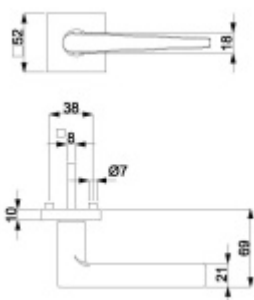

Produktový list

platný k 2. 10. 2024

luxusnikovani.cz
DELIVERED BY EFB