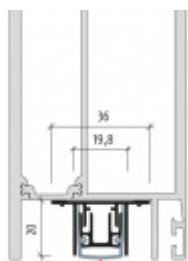

Součástí balení je spojovací materiál pro kovové dveře.

Vlastnosti automatické lišty:

Na objednávku lze dodat tyto úpravy :

**54 dB**

Způsob instalace do dveří:

Vhodné zejména pro dveře z materiálu:

V případě objednávky samostatných profilů do celkové výše 2500,- Kč bez DPH bude k zakázce připočítán manipulační poplatek ve výši 500,- Kč bez DPH. Při objednávce nad 2500,- Kč je cena za kus konečná.