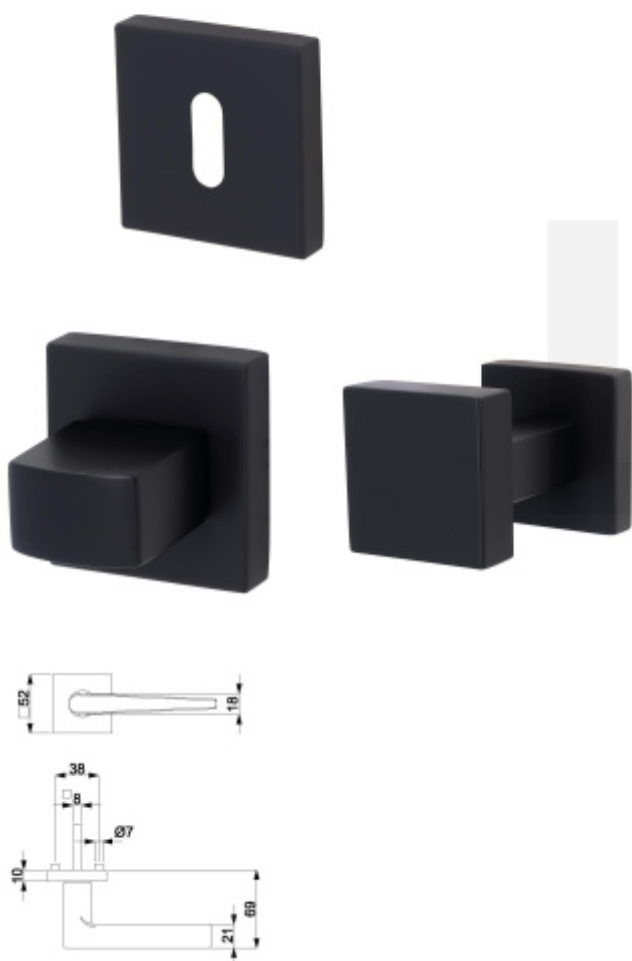

Díky pevnému spojení kliky a rozetového mechanismu s pružinou nehrozí, že by někdy klika spadla nebo se rozeta uvonila ze základny.

Patentovaný způsob montáže TopSpeed zaručuje bezchybnou montáž sestavy kování a dlouhou životnost kování po instalaci na dveře.

Materiál kování: Nerez + černá matná barva

Kování je možné použít pro interiérové dveře s vysokým zatížením ve veřejných objektech.

Standardní interiérové dveře = kování dle EN 1906, 3. objektová třída

Objektové dveře = kování dle EN 1906 4.třída, kování je testováno na 1,2 milionu otevíracích cyklů.

12 let záruka na mechaniku.

Sada kování obsahuje spojovací materiál a čtyřhran pro tloušťku dveří 38-42 mm.

Větší tloušťka dveří je možná dle zadání. Příplatek cca 100,- Kč / sada

Čtyřhran u WC zamykání má rozměr 8x8 mm.

Černá matná

Südmetail Sirius Quadro-R, TopSpeed, černá
Černá matná, Objektové dveře, Cylindrická vložka, Klika jednostranná, levá

DETAIL

Termín bude prověřen u dodavatele

71,7 € bez DPH
86,76 € s DPH

Südmetail Sirius Quadro-R, TopSpeed, černá
Černá matná, Objektové dveře, Cylindrická vložka, Klika jednostranná, pravá