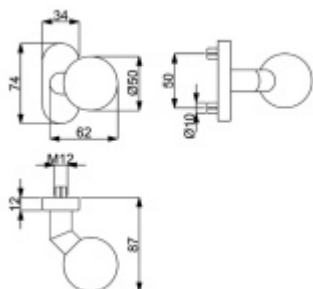

Koule na oválné rozetě otočná, nerez, TopSpeed

ID produktu: 28123

Otočná koule kompatibilní se systémem TopSpeed na oválných rozetích.

Koule je pevně přichycena závlačkou k oválné rozetě. Je tak zajištěna vysoká stabilita a dlouhá životnost.

Koule může být použita místo klasické dveřní kliky. Vhodná je i na branky, kde může být kombinována z větší strany s pevnou koulí.

Rozměr rozety: 74 x 34 x 10 mm

Otvor pro čtyřhran 8 mm.

Materiál: nerez kartáčovaná

Vaše cena bez DPH

58,09 €

Vaše cena s DPH

70,28 €

Zobrazit produkt

PŘÍSLUŠENSTVÍ

**Oválná rozeta pro
vložku, TopSpeed,
nerez/černá**

Süd-Metall