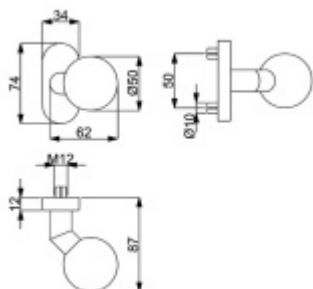

Koule na oválné rozetě otočná, nerez, TopSpeed

ID produktu: 28123

Otočná koule kompatibilní se systémem TopSpeed na oválných rozetích.

Koule je pevně přichycena závlačkou k oválné rozetě. Je tak zajištěna vysoká stabilita a dlouhá životnost.

Koule může být použita místo klasické dveřní kliky. Vhodná je i na branky, kde může být kombinována z větší strany s pevnou koulí.

Rozměr rozety: 74 x 34 x 10 mm

Otvor pro čtyřhran 8 mm.

Materiál: nerez kartáčovaná

Vaše cena bez DPH

1 365 Kč

Vaše cena s DPH

1 651,65 Kč

Zobrazit produkt

PŘÍSLUŠENSTVÍ

**Oválná rozeta pro
vložku, TopSpeed,
nerez/černá**

Süd-Metall