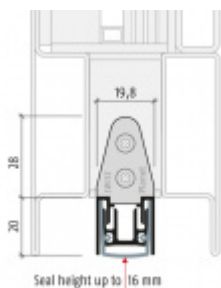

- Výška těsnicí lišty až 16 mm
- Útlum až 54 dB
- Možnost seřízení výšky výsuvu lišty
- Záruka 7 let
- Vhodné pro objektové dveře s vysokým zatížením

Součástí balení je spojovací materiál pro kovové dveře.