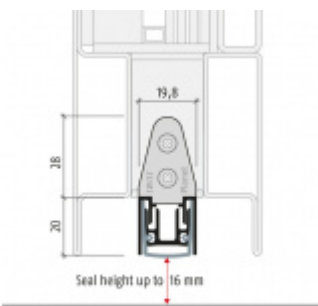

- Výška těsnicí lišty až 16 mm
- Útlum až 54 dB
- Možnost seřízení výšky výsuvu lišty
- Záruka 7 let
- Vhodné pro objektové dveře s vysokým zatížením

Součástí balení je spojovací materiál pro kovové dveře.