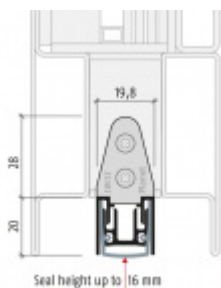

## Automatická těsnicí lišta Planet MF RD, 50 dB, standardní 835 mm (lze zkrátit do 710 mm)

**Planet**<sup>swiss</sup>

ID produktu: 2795

Automatická těsnicí lišta na dveře. Vhodné pro ocelové nebo hliníkové dveře.

- Výška těsnicí lišty až 16 mm
- Útlum až 50 dB
- Možnost seřízení výšky výsuvu lišty
- Záruka 7 let
- Vhodné pro objektové dveře s vysokým zatížením

Součástí balení je spojovací materiál pro kovové dveře