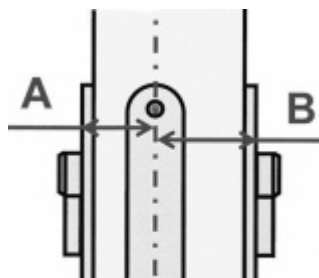

## Cylindrická vložka Winkhaus ONT s prostupovou spojkou, 4. bezpečnostní třída 40+45

ID produktu: 27949

### System keyTec N-tra/ON-tra (BW), 4. bezpečnostní třída

**Bezpečnostní cylindrická vložka Winkhaus. Sériové cylindrické vložky a společné uzávěry (SU). Systémy generálního a hlavních klíčů (SGHK) menšího a středního rozsahu. Vložka má prostupovou spojku. Dveře je možné ovládat z oboustranně klíčem přestože je na jedné straně zasunutý klíč.**

Jak změřit rozměr cylindrické vložky ?

- povrchové úpravy: N - saténový (matný) nikl, MM - matná mosaz, MP - leštěná mosaz - na objednávku
- standard DIN zub, ozubené kolečko (10 zubů) na speciální objednávku
- Na objednávku je možné vložku sestavit v systému generálního klíče pro objekt, případně vyrobit jeden stejný klíč pro několik vložek