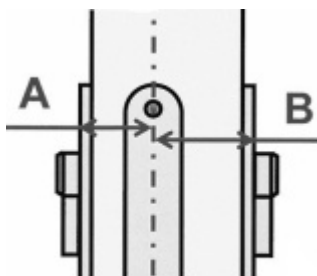

Cylindrická vložka Winkhaus ONT s prostupovou spojkou, 4. bezpečnostní třída 50+75

ID produktu: 27920

System keyTec N-tra/ON-tra (BW), 4. bezpečnostní třída

Bezpečnostní cylindrická vložka Winkhaus. Sériové cylindrické vložky a společné uzávěry (SU). Systémy generálního a hlavních klíčů (SGHK) menšího a středního rozsahu. Vložka má prostupovou spojku. Dveře je možné ovládat z oboustranně klíčem přestože je na jedné straně zasunutý klíč. Zabouchnuté dveře s klíčem uvnitř dveří jsou minulostí.

Hlavní přednosti vložky ONT:

- prostupová spojka - při zabouchnutí dveří s klíči v zámku lze z druhé strany zasunout druhý klíč - např. vstupní dveře klika/koule
- právní ochrana proti neoprávněnému kopírování klíče do roku 2029: evropský patent č. EP 2 149 657 - náhradní klíče lze vyrobit pouze po předložení servisní karty k vložce. Nikdo jiný než majitel nemůže klíč zkopírovat
- 6ti stavítkový "důlkový" mechanismus s víceúrovňovými blokovacími prvky
- oboustranná zvýšená odolnost proti odvrtání pomocí ocelových stavítek na všech pozicích
- klíč se do cylindrické vložky zasouvá horizontálně (je oboustranně symetrický)
- ergonomický a designový tvar hlavy klíče
- dostatečně dlouhý krk klíče pro komfortní použití v bezpečnostních kováních s překrytem cylindrické vložky

Jak změřit rozměr cylindrické vložky ?

- povrchové úpravy: N - saténový (matný) nikl, MM - matná mosaz, MP - leštěná mosaz - na objednávku
- standard DIN zub, ozubené kolečko (10 zubů) na speciální objednávku
- Na objednávku je možné vložku sestavit v systému generálního klíče pro objekt, případně vyrobit jeden stejný klíč pro několik vložek