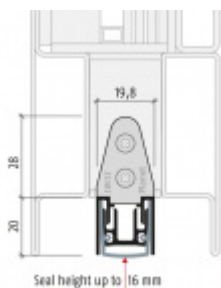

Produktový list

platný k 2. 10. 2024

luxusnikovani.cz
DELIVERED BY EFB

Automatická těsnicí lišta Planet MF RD, 50 dB, standardní 460 mm (lze zkrátit do 335 mm)

Planet^{swiss}

ID produktu: 2792

Automatická těsnicí lišta na dveře. Vhodné pro ocelové nebo hliníkové dveře.

- Výška těsnicí lišty až 16 mm
- Útlum až 50 dB
- Možnost seřízení výšky výsuvu lišty
- Záruka 7 let
- Vhodné pro objektové dveře s vysokým zatížením

Součástí balení je spojovací materiál pro kovové dveře