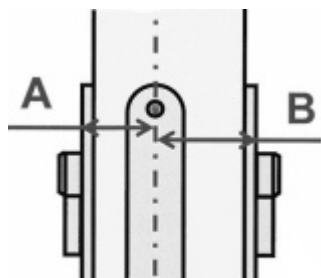

### System keyTec N-tra/ON-tra (BW), 4. bezpečnostní třída

**Bezpečnostní cylindrická vložka Winkhaus. Sériové cylindrické vložky a společné uzávěry (SU). Systémy generálního a hlavních klíčů (SGHK) menšího a středního rozsahu. Vložka má prostupovou spojku. Dveře je možné ovládat z oboustranně klíčem přestože je na jedné straně zasunutý klíč.**

Jak změřit rozměr cylindrické vložky ?

- povrchové úpravy: N - saténový (matný) nikl, MM - matná mosaz, MP - leštěná mosaz - na objednávku
- standard DIN zub, ozubené kolečko (10 zubů) na speciální objednávku
- Na objednávku je možné vložku sestavit v systému generálního klíče pro objekt, případně vyrobit jeden stejný klíč pro několik vložek