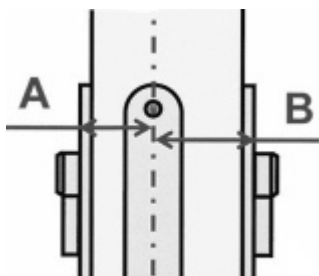

Produktový list

platný k 22. 7. 2024

luxusnikovani.cz
DELIVERED BY EFB

Cylindrická vložka Winkhaus ONT s prostupovou spojkou, 4. bezpečnostní třída 55+55

**WINK
HAUS**

ID produktu: 27914

System keyTec N-tra/ON-tra (BW), 4. bezpečnostní třída

Bezpečnostní cylindrická vložka Winkhaus. Sériové cylindrické vložky a společné uzávěry (SU). Systémy generálního a hlavních klíčů (SGHK) menšího a středního rozsahu. Vložka má prostupovou spojku. Dveře je možné ovládat z oboustranně klíčem přestože je na jedné straně zasunutý klíč. Zabouchnuté dveře s klíčem uvnitř dveří jsou minulostí.

Jak změřit rozměr cylindrické vložky ?

- povrchové úpravy: N - saténový (matný) nikl, MM - matná mosaz, MP - leštěná mosaz - na objednávku
- standard DIN zub, ozubené kolečko (10 zubů) na speciální objednávku
- Na objednávku je možné vložku sestavit v systému generálního klíče pro objekt, případně vyrobit jeden stejný klíč pro několik vložek