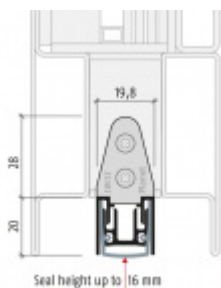

- Výška těsnicí lišty až 16 mm
- Útlum až 50 dB
- Možnost seřízení výšky výsuvu lišty
- Záruka 7 let
- Vhodné pro objektové dveře s vysokým zatížením

Součástí balení je spojovací materiál pro kovové dveře