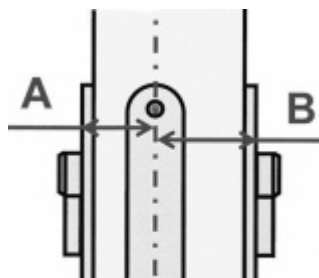

Produktový list

platný k 25. 8. 2024

luxusnikovani.cz
DELIVERED BY EFB

Cylindrická vložka Winkhaus ONT s prostupovou spojkou, 4. bezpečnostní třída 70+100

WINK HAUS

ID produktu: 27881

System keyTec N-tra/ON-tra (BW), 4. bezpečnostní třída

Bezpečnostní cylindrická vložka Winkhaus. Sériové cylindrické vložky a společné uzávěry (SU). Systémy generálního a hlavních klíčů (SGHK) menšího a středního rozsahu. Vložka má prostupovou spojku. Dveře je možné ovládat z oboustranně klíčem přestože je na jedné straně zasunutý klíč.

Jak změřit rozměr cylindrické vložky ?

- povrchové úpravy: N - saténový (matný) nikl, MM - matná mosaz, MP - leštěná mosaz - na objednávku
- standard DIN zub, ozubené kolečko (10 zubů) na speciální objednávku
- Na objednávku je možné vložku sestavit v systému generálního klíče pro objekt, případně vyrobit jeden stejný klíč pro několik vložek