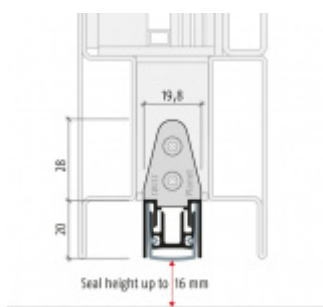

- Výška těsnicí lišty až 16 mm
- Útlum až 50 dB
- Možnost seřízení výšky výsuvu lišty
- Záruka 7 let
- Vhodné pro objektové dveře s vysokým zatížením

Součástí balení je spojovací materiál pro kovové dveře