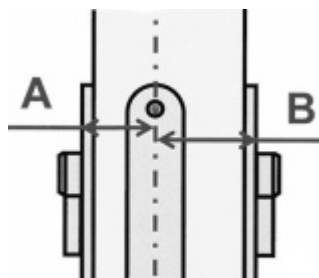

Cylindrická vložka Winkhaus ONT s prostupovou spojkou, 4. bezpečnostní třída 80+100

ID produktu: 27870

System keyTec N-tra/ON-tra (BW), 4. bezpečnostní třída

Bezpečnostní cylindrická vložka Winkhaus. Sériové cylindrické vložky a společné uzávěry (SU). Systémy generálního a hlavních klíčů (SGHK) menšího a středního rozsahu. Vložka má prostupovou spojku. Dveře je možné ovládat z oboustranně klíčem přestože je na jedné straně zasunutý klíč.

Zabouchnuté dveře s klíčem uvnitř dveří jsou minulostí.

Hlavní přednosti vložky ONT:

- prostupová spojka - při zabouchnutí dveří s klíči v zámku lze z druhé strany zasunout druhý klíč - např. vstupní dveře klika/koule
- právní ochrana proti neoprávněnému kopírování klíče do roku 2029: evropský patent č. EP 2 149 657 - náhradní klíče lze vyrobit pouze po předložení servisní karty k vložce. Nikdo jiný než majitel nemůže klíč zkopírovat
- 6ti stavítkový "důlkový" mechanismus s víceúrovňovými blokovacími prvky
- oboustranná zvýšená odolnost proti odvrtání pomocí ocelových stavítek na všech pozicích
- klíč se do cylindrické vložky zasouvá horizontálně (je oboustranně symetrický)
- ergonomický a designový tvar hlavy klíče
- dostatečně dlouhý krk klíče pro komfortní použití v bezpečnostních kováních s překrytem cylindrické vložky

Jak změřit rozměr cylindrické vložky ?

- povrchové úpravy: N - saténový (matný) nikl, MM - matná mosaz, MP - leštěná mosaz - na objednávku
- standard DIN zub, ozubené kolečko (10 zubů) na speciální objednávku
- Na objednávku je možné vložku sestavit v systému generálního klíče pro objekt, případně vyrobit jeden stejný klíč pro několik vložek