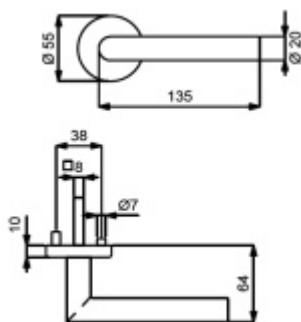

Sada kování pro interiérové dveře ve standardu dle EN 1906 3. třída nebo objektové dveře 4. třída.

Klika je osazena pevně na rozetě s bajonetovým mechanismem.

Kování je vyrobeno z kartáčované nerez.

Kování je možné použít také pro interiérové dveře s vysokým zatížením ve veřejných objektech.

Sada kování obsahuje spojovací materiál a čtyřhran pro tloušťku dveří 38-42 mm.

Větší tloušťka dveří je možná dle zadání. Příplatek cca 100,- Kč / sada

Čtyřhran u WC zamykání má standardně rozměr 8x8 mm. Na poptání lze změnit na 6 mm.