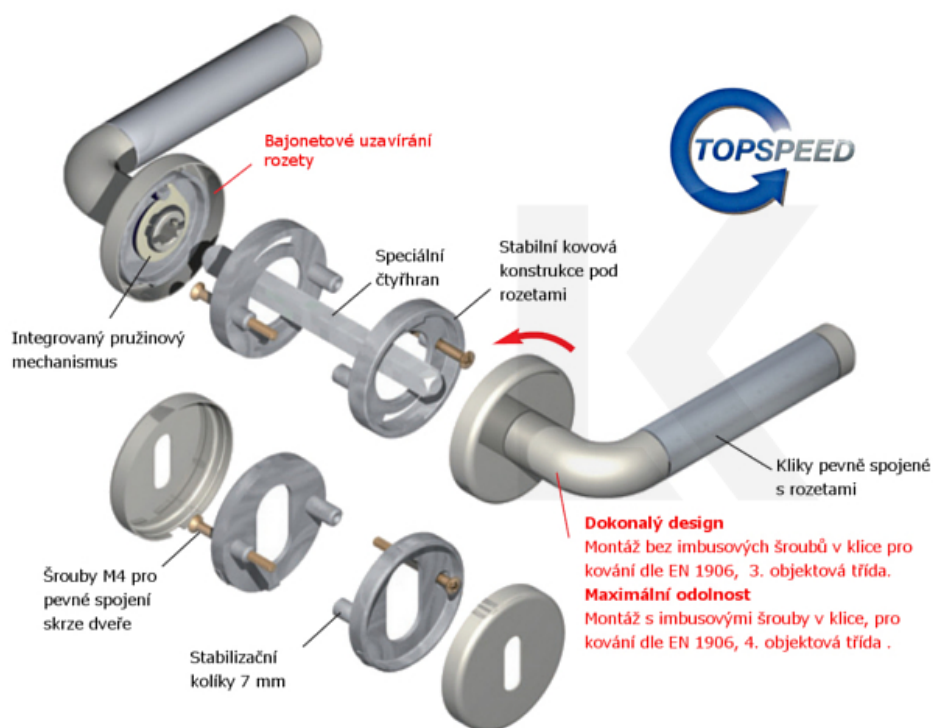

Vaše cena bez DPH

74,04 €

Vaše cena s DPH

89,59 €

Zobrazit produkt

TECHNICKÉ DETAILY