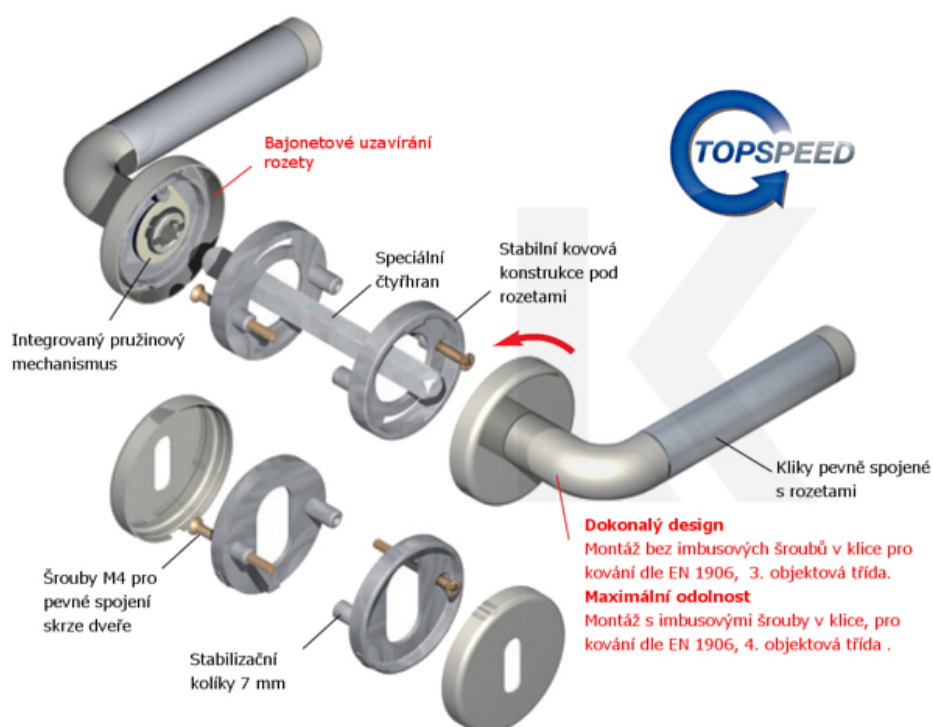

Klika je osazena pevně na rozetě s bajonetovým mechanismem.

Kování je vyrobeno z kartáčované nerez.

Kování je možné použít také pro interiérové dveře s vysokým zatížením ve veřejných objektech.

Sada kování obsahuje spojovací materiál a čtyřhran pro tloušťku dveří 38-42 mm.

Větší tloušťka dveří je možná dle zadání. Příplatek cca 100,- Kč / sada

Čtyřhran u WC zamykání má standardně rozměr 8x8 mm. Na poptání lze změnit na 6 mm.

## TECHNICKÉ DETAILY