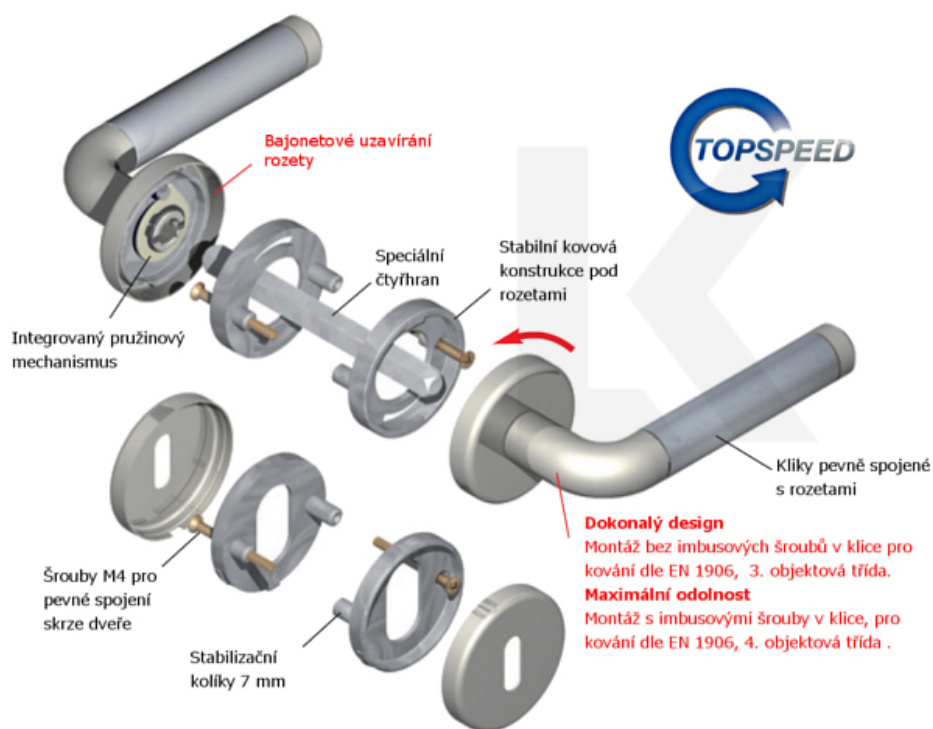

Vaše cena bez DPH

113,83 €

Vaše cena s DPH

137,73 €

Dostupnost

1 ks

Zobrazit produkt

TECHNICKÉ DETAILY