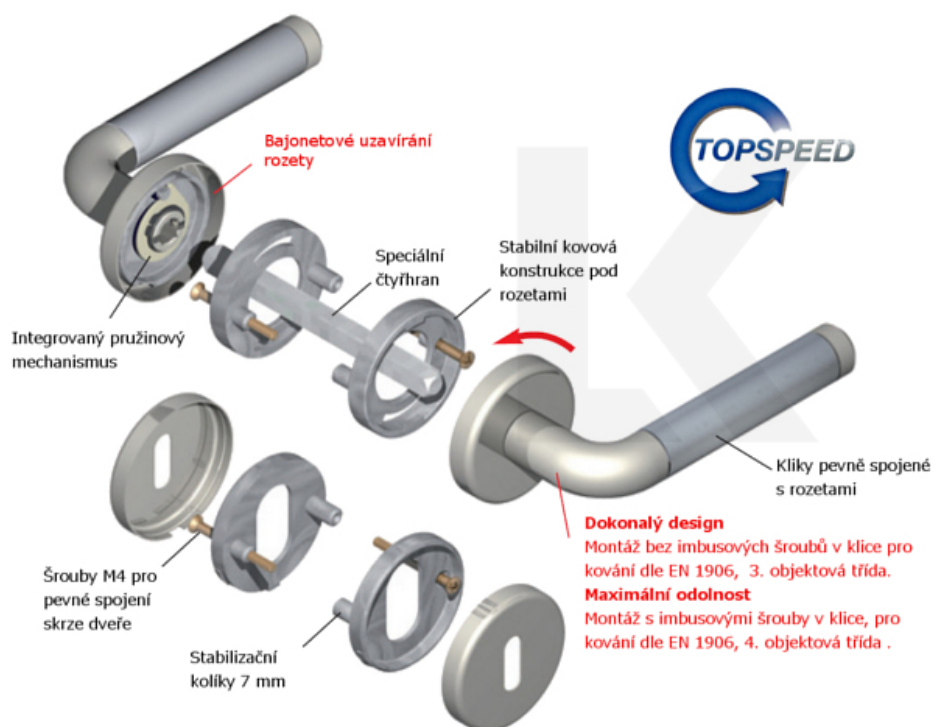

Klika je osazena pevně na rozetě s bajonetovým mechanismem.

Kování je vyrobeno z kartáčované nerezí.

Kování je možné použít také pro interiérové dveře s vysokým zatížením ve veřejných objektech.

Sada kování obsahuje spojovací materiál a čtyřhran pro tloušťku dveří 38-42 mm.

Větší tloušťka dveří je možná dle zadání. Příplatek cca 100,- Kč / sada

Čtyřhran u WC zamykání má standardně rozměr 8x8 mm. Na poptání lze změnit na 6 mm.

## TECHNICKÉ DETAILY