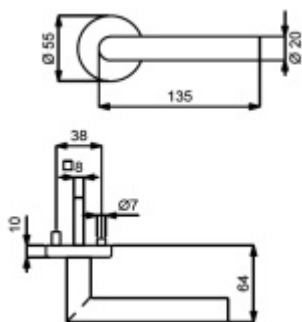

Sada kování obsahuje spojovací materiál a čtyřhran pro tloušťku dveří 38-42 mm.

Větší tloušťka dveří je možná dle zadání. Příplatek cca 100,- Kč / sada

Čtyřhran u WC zamykání má standardně rozměr 8x8 mm. Na poptání lze změnit na 6 mm.