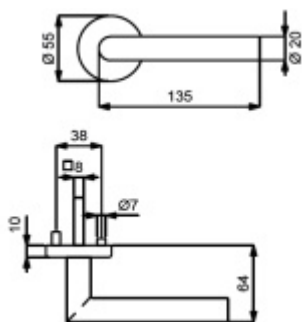

Sada kování pro interiérové dveře ve standardu dle EN 1906 3. třída nebo objektové dveře 4. třída.

Klika je osazena pevně na rozetě s bajonetovým mechanismem.

Kování je vyrobeno z kartáčované nerez.

Kování je možné použít také pro interiérové dveře s vysokým zatížením ve veřejných objektech.

Sada kování obsahuje spojovací materiál a čtyřhran pro tloušťku dveří 38-42 mm.

Větší tloušťka dveří je možná dle zadání. Příplatek cca 100,- Kč / sada

Čtyřhran u WC zamykání má standardně rozměr 8x8 mm. Na poptání lze změnit na 6 mm.