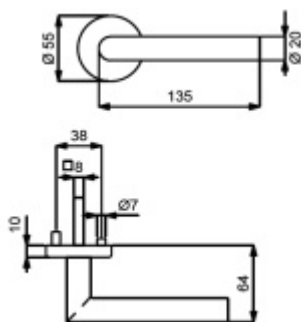

Sada kování obsahuje spojovací materiál a čtyřhran pro tloušťku dveří 38-42 mm.

Větší tloušťka dveří je možná dle zadání. Příplatek cca 100,- Kč / sada

Čtyřhran u WC zamykání má standardně rozměr 8x8 mm. Na poptání lze změnit na 6 mm.