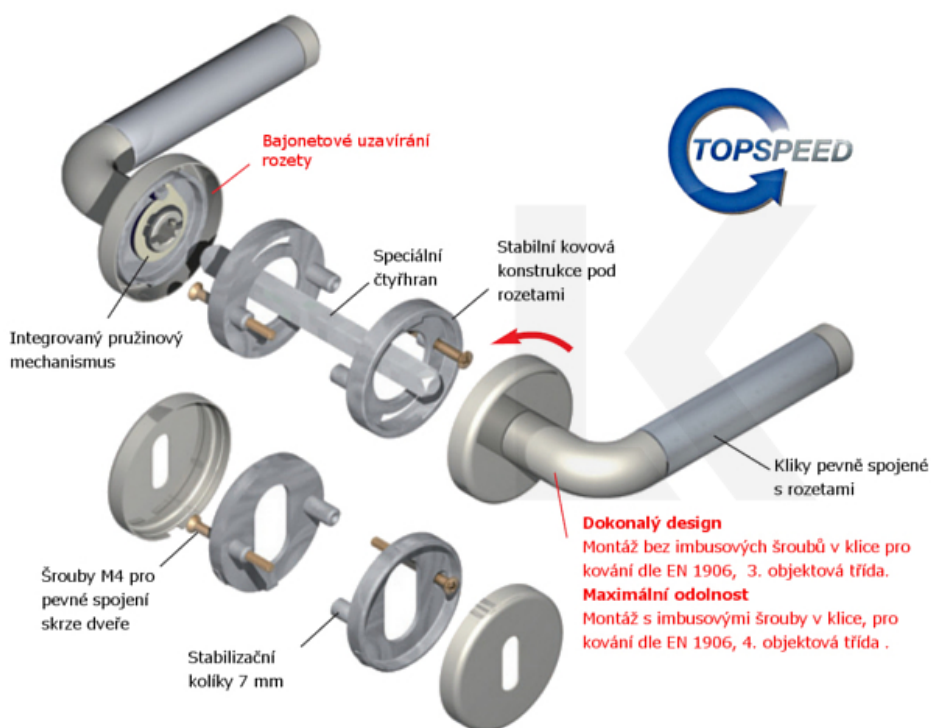

Cylindrická vložka

WC zamykání

Sada klika/koule

Vaše cena bez DPH

132,04 €

Vaše cena s DPH

159,77 €

Zobrazit produkt

TECHNICKÉ DETAILY