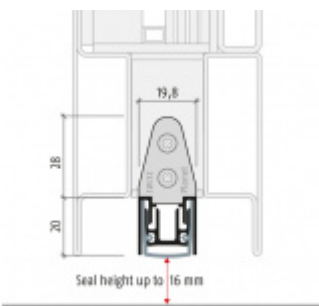

- Výška těsnicí lišty až 16 mm
- Útlum až 54 dB
- Možnost seřízení výšky výsuvu lišty
- Záruka 7 let
- Vhodné pro objektové dveře s vysokým zatížením

Součástí balení je spojovací materiál pro kovové dveře.