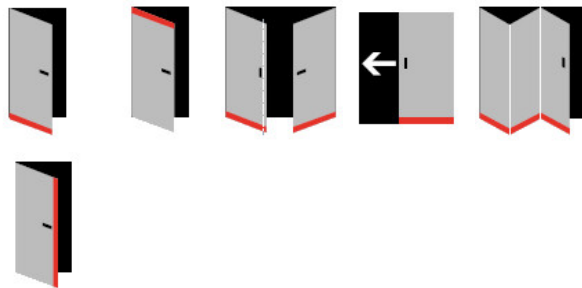

Součástí balení je spojovací materiál pro kovové dveře

Vlastnosti automatické lišty:

Na objednávku lze dodat tyto úpravy :

**54 dB**

Způsob instalace do dveří:

Vhodné zejména pro dveře z materiálu:

V případě objednávky samostatných profilů do celkové výše 2500,- Kč bez DPH bude k zakázce připočítán manipulační poplatek ve výši 500,- Kč bez DPH. Při objednávce nad 2500,- Kč je cena za kus konečná.