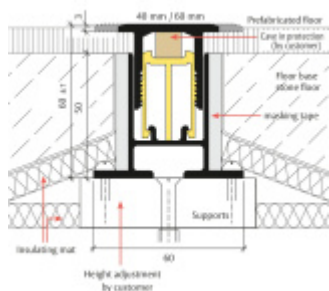

Planet BT podlahový akustický oddělovací práh Šířka lišty 60 mm, 750 mm

Planet^{swiss}

ID produktu: 27776

Podlahový oddělovací práh Planet BT pro optimální oddělení zvuku, s akustickou izolací 30 dB. Horní část z hliníku o šířce 40 mm nebo 60 mm. Snadné nastavení výšky od 0 do 14 mm.

- Pro dosažení nejlepších hodnot tlumení zvuku a kročejového zvuku
- Od 30 dB akustické izolace
- Vizuálně atraktivní řešení
- Rovná pojezdová plocha pro všechny automatické prahy Planet
- Pro optimální zvukovou absorpci
- Je spárována s potěrem
- Široký rozsah nastavení
- Vhodné pro jednu nebo dvě úrovně těsnění
- Základní profil připravený s ochrannou maltou
- Základní profil připravený s akustickými izolačními pásy na levé a pravé straně
- Záruka 7 let