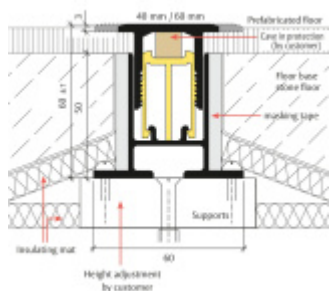

## Planet BT podlahový akustický oddělovací práh Šířka lišty 60 mm, 750 mm

**Planet**<sup>swiss</sup>

ID produktu: 27776

Podlahový oddělovací práh Planet BT pro optimální oddělení zvuku, s akustickou izolací 30 dB. Horní část z hliníku o šířce 40 mm nebo 60 mm. Snadné nastavení výšky od 0 do 14 mm.

- Pro dosažení nejlepších hodnot tlumení zvuku a kročejového zvuku
- Od 30 dB akustické izolace
- Vizuálně atraktivní řešení
- Rovná pojezdová plocha pro všechny automatické prahy Planet
- Pro optimální zvukovou absorpci
- Je spárována s potěrem
- Široký rozsah nastavení
- Vhodné pro jednu nebo dvě úrovně těsnění
- Základní profil připravený s ochrannou maltou
- Základní profil připravený s akustickými izolačními pásy na levé a pravé straně
- Záruka 7 let