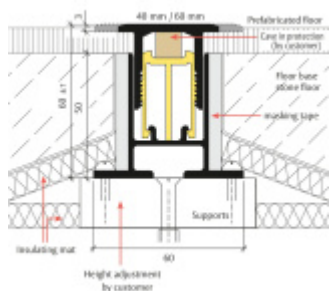

## Planet BT podlahový akustický oddělovací práh Šířka lišty 40 mm, 850 mm

Planet<sup>swiss</sup>®

ID produktu: 27775

Podlahový oddělovací práh Planet BT pro optimální oddělení zvuku, s akustickou izolací 30 dB. Horní část z hliníku o šířce 40 mm nebo 60 mm. Snadné nastavení výšky od 0 do 14 mm.

- Pro dosažení nejlepších hodnot tlumení zvuku a kročejového zvuku
- Od 30 dB akustické izolace
- Vizuálně atraktivní řešení
- Rovná pojezdová plocha pro všechny automatické prahy Planet
- Pro optimální zvukovou absorpci
- Je spárována s potěrem
- Široký rozsah nastavení
- Vhodné pro jednu nebo dvě úrovně těsnění
- Základní profil připravený s ochrannou maltou
- Základní profil připravený s akustickými izolačními pásy na levé a pravé straně
- Záruka 7 let