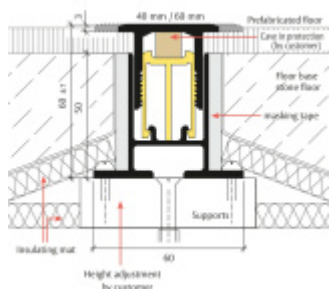

Planet BT podlahový akustický oddělovací práh Šířka lišty 40 mm, 850 mm

Planet^{swiss}®

ID produktu: 27775

Podlahový oddělovací práh Planet BT pro optimální oddělení zvuku, s akustickou izolací 30 dB. Horní část z hliníku o šířce 40 mm nebo 60 mm. Snadné nastavení výšky od 0 do 14 mm.

- Pro dosažení nejlepších hodnot tlumení zvuku a kročejového zvuku
- Od 30 dB akustické izolace
- Vizuálně atraktivní řešení
- Rovná pojezdová plocha pro všechny automatické prahy Planet
- Pro optimální zvukovou absorpci
- Je spárována s potěrem
- Široký rozsah nastavení
- Vhodné pro jednu nebo dvě úrovně těsnění
- Základní profil připravený s ochrannou maltou
- Základní profil připravený s akustickými izolačními pásy na levé a pravé straně
- Záruka 7 let