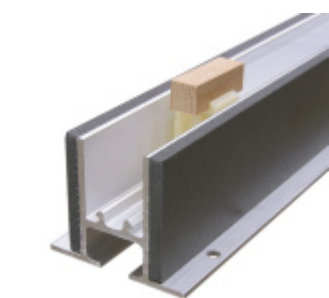

Planet BT podlahový akustický oddělovací práh Šířka lišty 40 mm, 850 mm

Planet^{swiss}®

ID produktu: 27775

Podlahový oddělovací práh Planet BT pro optimální oddělení zvuku, s akustickou izolací 30 dB. Horní část z hliníku o šířce 40 mm nebo 60 mm. Snadné nastavení výšky od 0 do 14 mm.

- Pro dosažení nejlepších hodnot tlumení zvuku a kročejového zvuku
- Od 30 dB akustické izolace
- Vizuálně atraktivní řešení
- Rovná pojezdová plocha pro všechny automatické prahy Planet
- Pro optimální zvukovou absorpci
- Je spárována s potěrem
- Široký rozsah nastavení
- Vhodné pro jednu nebo dvě úrovně těsnění
- Základní profil připravený s ochrannou maltou
- Základní profil připravený s akustickými izolačními pásy na levé a pravé straně
- Záruka 7 let