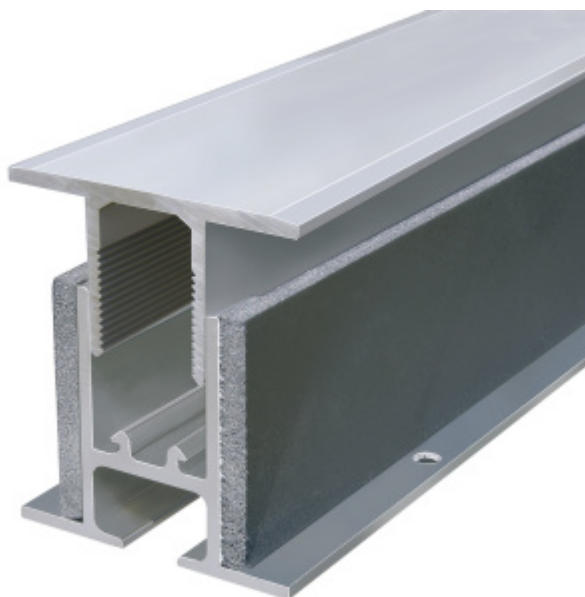

Produktový list

platný k 22. 7. 2024

luxusnikovani.cz
DELIVERED BY EFB

Planet BT podlahový akustický oddělovací práh Šířka lišty 40 mm, 950 mm

Planet^{swiss}

ID produktu: 27773

Podlahový oddělovací práh Planet BT pro optimální oddělení zvuku, s akustickou izolací 30 dB. Horní část z hliníku o šířce 40 mm nebo 60 mm. Snadné nastavení výšky od 0 do 14 mm.

- Pro dosažení nejlepších hodnot tlumení zvuku a kročejového zvuku
- Od 30 dB akustické izolace
- Vizuálně atraktivní řešení
- Rovná pojezdová plocha pro všechny automatické prahy Planet
- Pro optimální zvukovou absorpci
- Je spárována s potěrem
- Široký rozsah nastavení
- Vhodné pro jednu nebo dvě úrovně těsnění
- Základní profil připravený s ochrannou maltou
- Základní profil připravený s akustickými izolačními pásy na levé a pravé straně
- Záruka 7 let