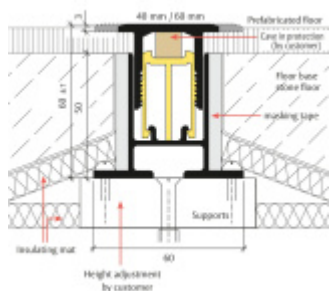

Produktový list

platný k 22. 7. 2024

luxusnikovani.cz
DELIVERED BY EFB

Planet BT podlahový akustický oddělovací práh Šířka lišty 40 mm, 950 mm

Planet^{swiss}

ID produktu: 27773

Podlahový oddělovací práh Planet BT pro optimální oddělení zvuku, s akustickou izolací 30 dB. Horní část z hliníku o šířce 40 mm nebo 60 mm. Snadné nastavení výšky od 0 do 14 mm.

- Pro dosažení nejlepších hodnot tlumení zvuku a kročejového zvuku
- Od 30 dB akustické izolace
- Vizuálně atraktivní řešení
- Rovná pojezdová plocha pro všechny automatické prahy Planet
- Pro optimální zvukovou absorpci
- Je spárována s potěrem
- Široký rozsah nastavení
- Vhodné pro jednu nebo dvě úrovně těsnění
- Základní profil připravený s ochrannou maltou
- Základní profil připravený s akustickými izolačními pásy na levé a pravé straně
- Záruka 7 let