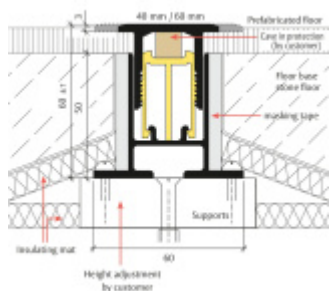

Planet BT podlahový akustický oddělovací práh Šířka lišty 60 mm, 950 mm

Planet^{swiss}

ID produktu: 27772

Podlahový oddělovací práh Planet BT pro optimální oddělení zvuku, s akustickou izolací 30 dB. Horní část z hliníku o šířce 40 mm nebo 60 mm. Snadné nastavení výšky od 0 do 14 mm.

- Pro dosažení nejlepších hodnot tlumení zvuku a kročejového zvuku
- Od 30 dB akustické izolace
- Vizuálně atraktivní řešení
- Rovná pojezdová plocha pro všechny automatické prahy Planet
- Pro optimální zvukovou absorpci
- Je spárována s potěrem
- Široký rozsah nastavení
- Vhodné pro jednu nebo dvě úrovně těsnění
- Základní profil připravený s ochrannou maltou
- Základní profil připravený s akustickými izolačními pásy na levé a pravé straně
- Záruka 7 let