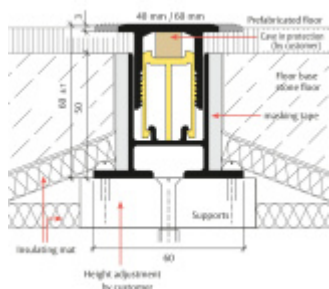

## Planet BT podlahový akustický oddělovací práh šířka lišty 40 mm, 1150 mm

**Planet**<sup>swiss</sup>

ID produktu: 27769

Podlahový oddělovací práh Planet BT pro optimální oddělení zvuku, s akustickou izolací 30 dB. Horní část z hliníku o šířce 40 mm nebo 60 mm. Snadné nastavení výšky od 0 do 14 mm.

- Pro dosažení nejlepších hodnot tlumení zvuku a kročejového zvuku
- Od 30 dB akustické izolace
- Vizuálně atraktivní řešení
- Rovná pojezdová plocha pro všechny automatické prahy Planet
- Pro optimální zvukovou absorpci
- Je spárována s potěrem
- Široký rozsah nastavení
- Vhodné pro jednu nebo dvě úrovně těsnění
- Základní profil připravený s ochrannou maltou
- Základní profil připravený s akustickými izolačními pásy na levé a pravé straně
- Záruka 7 let