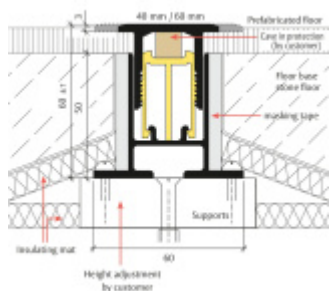

Planet BT podlahový akustický oddělovací práh Šířka lišty 60 mm, 1150 mm

Planet^{swiss}

ID produktu: 27768

Podlahový oddělovací práh Planet BT pro optimální oddělení zvuku, s akustickou izolací 30 dB. Horní část z hliníku o šířce 40 mm nebo 60 mm. Snadné nastavení výšky od 0 do 14 mm.

- Pro dosažení nejlepších hodnot tlumení zvuku a kročejového zvuku
- Od 30 dB akustické izolace
- Vizuálně atraktivní řešení
- Rovná pojezdová plocha pro všechny automatické prahy Planet
- Pro optimální zvukovou absorpci
- Je spárována s potěrem
- Široký rozsah nastavení
- Vhodné pro jednu nebo dvě úrovně těsnění
- Základní profil připravený s ochrannou maltou
- Základní profil připravený s akustickými izolačními pásy na levé a pravé straně
- Záruka 7 let