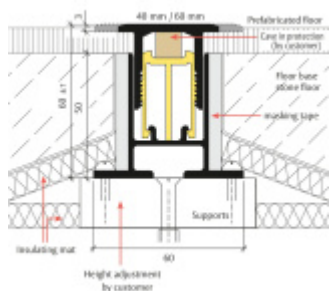

Planet BT podlahový akustický oddělovací práh Šířka lišty 40 mm, 1250 mm

Planet^{swiss}

ID produktu: 27767

Podlahový oddělovací práh Planet BT pro optimální oddělení zvuku, s akustickou izolací 30 dB. Horní část z hliníku o šířce 40 mm nebo 60 mm. Snadné nastavení výšky od 0 do 14 mm.

- Pro dosažení nejlepších hodnot tlumení zvuku a kročejového zvuku
- Od 30 dB akustické izolace
- Vizuálně atraktivní řešení
- Rovná pojezdová plocha pro všechny automatické prahy Planet
- Pro optimální zvukovou absorpci
- Je spárována s potěrem
- Široký rozsah nastavení
- Vhodné pro jednu nebo dvě úrovně těsnění
- Základní profil připravený s ochrannou maltou
- Základní profil připravený s akustickými izolačními pásy na levé a pravé straně
- Záruka 7 let