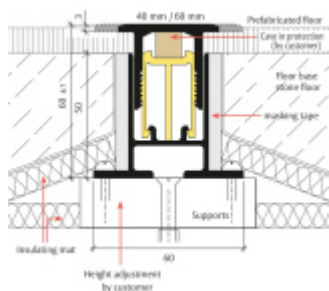

## Planet BT podlahový akustický oddělovací práh Šířka lišty 40 mm, 1250 mm

**Planet**<sup>swiss</sup>

ID produktu: 27767

Podlahový oddělovací práh Planet BT pro optimální oddělení zvuku, s akustickou izolací 30 dB. Horní část z hliníku o šířce 40 mm nebo 60 mm. Snadné nastavení výšky od 0 do 14 mm.

- Pro dosažení nejlepších hodnot tlumení zvuku a kročejového zvuku
- Od 30 dB akustické izolace
- Vizuálně atraktivní řešení
- Rovná pojezdová plocha pro všechny automatické prahy Planet
- Pro optimální zvukovou absorpci
- Je spárována s potěrem
- Široký rozsah nastavení
- Vhodné pro jednu nebo dvě úrovně těsnění
- Základní profil připravený s ochrannou maltou
- Základní profil připravený s akustickými izolačními pásy na levé a pravé straně
- Záruka 7 let