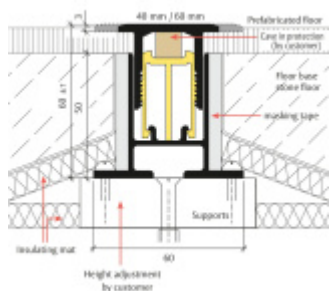

Planet BT podlahový akustický oddělovací práh Šířka lišty 40 mm, 1350 mm

Planet^{swiss}

ID produktu: 27765

Podlahový oddělovací práh Planet BT pro optimální oddělení zvuku, s akustickou izolací 30 dB. Horní část z hliníku o šířce 40 mm nebo 60 mm. Snadné nastavení výšky od 0 do 14 mm.

- Pro dosažení nejlepších hodnot tlumení zvuku a kročejového zvuku
- Od 30 dB akustické izolace
- Vizuálně atraktivní řešení
- Rovná pojezdová plocha pro všechny automatické prahy Planet
- Pro optimální zvukovou absorpci
- Je spárována s potěrem
- Široký rozsah nastavení
- Vhodné pro jednu nebo dvě úrovně těsnění
- Základní profil připravený s ochrannou maltou
- Základní profil připravený s akustickými izolačními pásy na levé a pravé straně
- Záruka 7 let