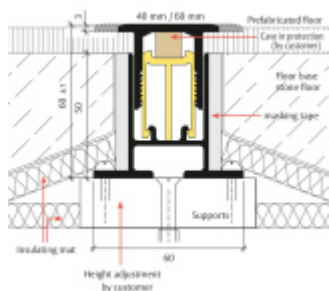

## Planet BT podlahový akustický oddělovací práh Šířka lišty 40 mm, 1350 mm

**Planet**<sup>swiss</sup>

ID produktu: 27765

Podlahový oddělovací práh Planet BT pro optimální oddělení zvuku, s akustickou izolací 30 dB. Horní část z hliníku o šířce 40 mm nebo 60 mm. Snadné nastavení výšky od 0 do 14 mm.

- Pro dosažení nejlepších hodnot tlumení zvuku a kročejového zvuku
- Od 30 dB akustické izolace
- Vizuálně atraktivní řešení
- Rovná pojezdová plocha pro všechny automatické prahy Planet
- Pro optimální zvukovou absorpci
- Je spárována s potěrem
- Široký rozsah nastavení
- Vhodné pro jednu nebo dvě úrovně těsnění
- Základní profil připravený s ochrannou maltou
- Základní profil připravený s akustickými izolačními pásy na levé a pravé straně
- Záruka 7 let