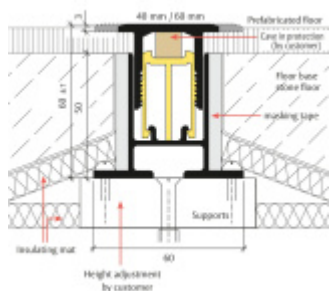

Planet BT podlahový akustický oddělovací práh šířka lišty 60 mm, 1350 mm

Planet^{swiss}

ID produktu: 27764

Podlahový oddělovací práh Planet BT pro optimální oddělení zvuku, s akustickou izolací 30 dB. Horní část z hliníku o šířce 40 mm nebo 60 mm. Snadné nastavení výšky od 0 do 14 mm.

- Pro dosažení nejlepších hodnot tlumení zvuku a kročejového zvuku
- Od 30 dB akustické izolace
- Vizuálně atraktivní řešení
- Rovná pojezdová plocha pro všechny automatické prahy Planet
- Pro optimální zvukovou absorpci
- Je spárována s potěrem
- Široký rozsah nastavení
- Vhodné pro jednu nebo dvě úrovně těsnění
- Základní profil připravený s ochrannou maltou
- Základní profil připravený s akustickými izolačními pásy na levé a pravé straně
- Záruka 7 let