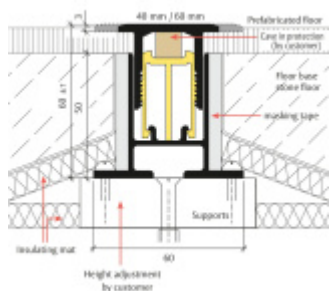

## Planet BT podlahový akustický oddělovací práh Šířka lišty 60 mm, 1350 mm

**Planet**<sup>swiss</sup>

ID produktu: 27764

Podlahový oddělovací práh Planet BT pro optimální oddělení zvuku, s akustickou izolací 30 dB. Horní část z hliníku o šířce 40 mm nebo 60 mm. Snadné nastavení výšky od 0 do 14 mm.

- Pro dosažení nejlepších hodnot tlumení zvuku a kročejového zvuku
- Od 30 dB akustické izolace
- Vizuálně atraktivní řešení
- Rovná pojezdová plocha pro všechny automatické prahy Planet
- Pro optimální zvukovou absorpci
- Je spárována s potěrem
- Široký rozsah nastavení
- Vhodné pro jednu nebo dvě úrovně těsnění
- Základní profil připravený s ochrannou maltou
- Základní profil připravený s akustickými izolačními pásy na levé a pravé straně
- Záruka 7 let