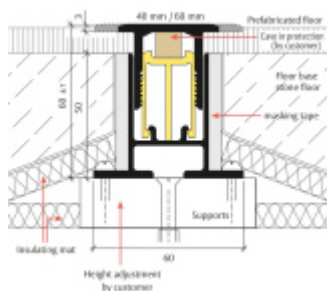

Produktový list

platný k 22. 7. 2024

luxusnikovani.cz
DELIVERED BY EFB

Planet BT podlahový akustický oddělovací práh Šířka lišty 40 mm, 1450 mm

Planet^{swiss}

ID produktu: 27763

Podlahový oddělovací práh Planet BT pro optimální oddělení zvuku, s akustickou izolací 30 dB. Horní část z hliníku o šířce 40 mm nebo 60 mm. Snadné nastavení výšky od 0 do 14 mm.

- Pro dosažení nejlepších hodnot tlumení zvuku a kročejového zvuku
- Od 30 dB akustické izolace
- Vizuálně atraktivní řešení
- Rovná pojezdová plocha pro všechny automatické prahy Planet
- Pro optimální zvukovou absorpci
- Je spárována s potěrem
- Široký rozsah nastavení
- Vhodné pro jednu nebo dvě úrovně těsnění
- Základní profil připravený s ochrannou maltou
- Základní profil připravený s akustickými izolačními pásy na levé a pravé straně
- Záruka 7 let