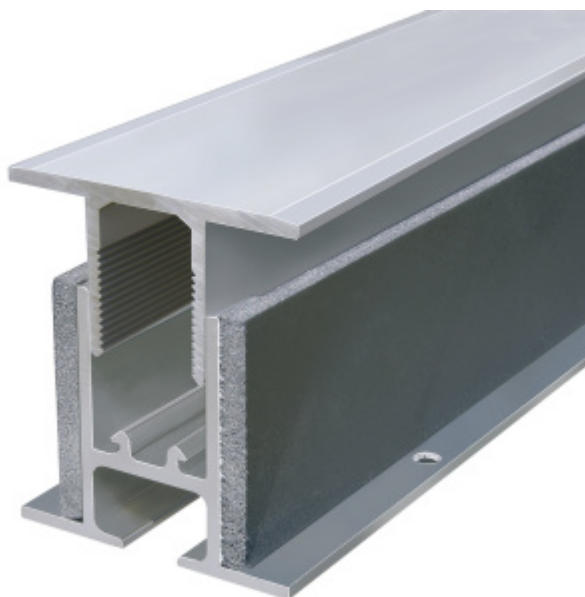

Produktový list

platný k 22. 7. 2024

luxusnikovani.cz
DELIVERED BY EFB

Planet BT podlahový akustický oddělovací práh Šířka lišty 40 mm, 1450 mm

Planet^{swiss}

ID produktu: 27763

Podlahový oddělovací práh Planet BT pro optimální oddělení zvuku, s akustickou izolací 30 dB. Horní část z hliníku o šířce 40 mm nebo 60 mm. Snadné nastavení výšky od 0 do 14 mm.

- Pro dosažení nejlepších hodnot tlumení zvuku a kročejového zvuku
- Od 30 dB akustické izolace
- Vizuálně atraktivní řešení
- Rovná pojezdová plocha pro všechny automatické prahy Planet
- Pro optimální zvukovou absorpci
- Je spárována s potěrem
- Široký rozsah nastavení
- Vhodné pro jednu nebo dvě úrovně těsnění
- Základní profil připravený s ochrannou maltou
- Základní profil připravený s akustickými izolačními pásy na levé a pravé straně
- Záruka 7 let