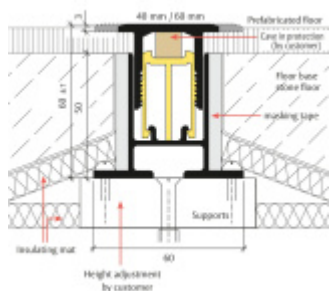

Produktový list

platný k 25. 8. 2024

luxusnikovani.cz
DELIVERED BY EFB

Planet BT podlahový akustický oddělovací práh šířka lišty 40 mm, 1450 mm

Planet^{swiss}

ID produktu: 27763

Podlahový oddělovací práh Planet BT pro optimální oddělení zvuku, s akustickou izolací 30 dB. Horní část z hliníku o šířce 40 mm nebo 60 mm. Snadné nastavení výšky od 0 do 14 mm.

- Pro dosažení nejlepších hodnot tlumení zvuku a kročejového zvuku
- Od 30 dB akustické izolace
- Vizuálně atraktivní řešení
- Rovná pojezdová plocha pro všechny automatické prahy Planet
- Pro optimální zvukovou absorpci
- Je spárována s potěrem
- Široký rozsah nastavení
- Vhodné pro jednu nebo dvě úrovně těsnění
- Základní profil připravený s ochrannou maltou
- Základní profil připravený s akustickými izolačními pásy na levé a pravé straně
- Záruka 7 let