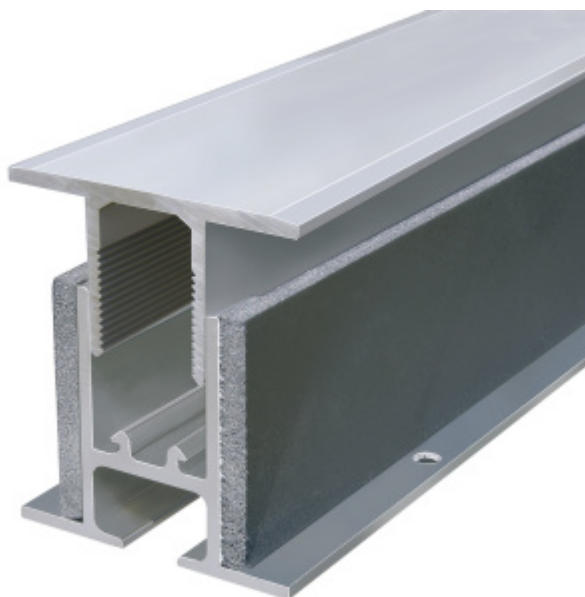

Produktový list

platný k 25. 8. 2024

luxusnikovani.cz
DELIVERED BY EFB

Planet BT podlahový akustický oddělovací práh šířka lišty 40 mm, 1450 mm

Planet^{swiss}

ID produktu: 27763

Podlahový oddělovací práh Planet BT pro optimální oddělení zvuku, s akustickou izolací 30 dB. Horní část z hliníku o šířce 40 mm nebo 60 mm. Snadné nastavení výšky od 0 do 14 mm.

- Pro dosažení nejlepších hodnot tlumení zvuku a kročejového zvuku
- Od 30 dB akustické izolace
- Vizuálně atraktivní řešení
- Rovná pojezdová plocha pro všechny automatické prahy Planet
- Pro optimální zvukovou absorpci
- Je spárována s potěrem
- Široký rozsah nastavení
- Vhodné pro jednu nebo dvě úrovně těsnění
- Základní profil připravený s ochrannou maltou
- Základní profil připravený s akustickými izolačními pásy na levé a pravé straně
- Záruka 7 let