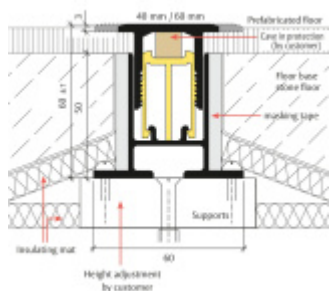

Planet BT podlahový akustický oddělovací práh Šířka lišty 60 mm, 1450 mm

Planet^{swiss}

ID produktu: 27762

Podlahový oddělovací práh Planet BT pro optimální oddělení zvuku, s akustickou izolací 30 dB. Horní část z hliníku o šířce 40 mm nebo 60 mm. Snadné nastavení výšky od 0 do 14 mm.

- Pro dosažení nejlepších hodnot tlumení zvuku a kročejového zvuku
- Od 30 dB akustické izolace
- Vizuálně atraktivní řešení
- Rovná pojezdová plocha pro všechny automatické prahy Planet
- Pro optimální zvukovou absorpci
- Je spárována s potěrem
- Široký rozsah nastavení
- Vhodné pro jednu nebo dvě úrovně těsnění
- Základní profil připravený s ochrannou maltou
- Základní profil připravený s akustickými izolačními pásy na levé a pravé straně
- Záruka 7 let