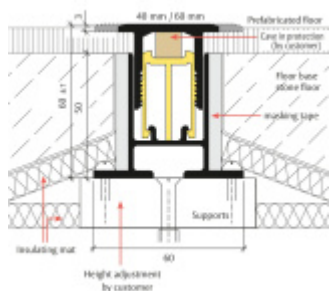

## Planet BT podlahový akustický oddělovací práh

**Planet**<sup>swiss</sup>

Podlahový oddělovací práh Planet BT pro optimální oddělení zvuku, s akustickou izolací 30 dB. Horní část z hliníku o šířce 40 mm nebo 60 mm. Snadné nastavení výšky od 0 do 14 mm.

- Pro dosažení nejlepších hodnot tlumení zvuku a kročejového zvuku
- Od 30 dB akustické izolace
- Vizually atraktivní řešení
- Rovná pojezdová plocha pro všechny automatické prahy Planet
- Pro optimální zvukovou absorpci
- Je spárována s potěrem
- Široký rozsah nastavení
- Vhodné pro jednu nebo dvě úrovně těsnění
- Základní profil připravený s ochrannou maltou
- Základní profil připravený s akustickými izolačními pásy na levé a pravé straně
- Záruka 7 let

### Šířka lišty 40 mm

[Planet BT podlahový akustický oddělovací práh](#)  
Šířka lišty 40 mm, 750 mm

DETAIL

Termín bude prověřen u dodavatele **43,59 € bez DPH**  
52,75 € s DPH

[Planet BT podlahový akustický oddělovací práh](#)  
Šířka lišty 40 mm, 850 mm

DETAIL

Termín bude prověřen u dodavatele **45,31 € bez DPH**  
54,82 € s DPH

[Planet BT podlahový akustický oddělovací práh](#)  
Šířka lišty 40 mm, 950 mm

DETAIL

Termín bude prověřen u dodavatele **47,88 € bez DPH**  
57,93 € s DPH